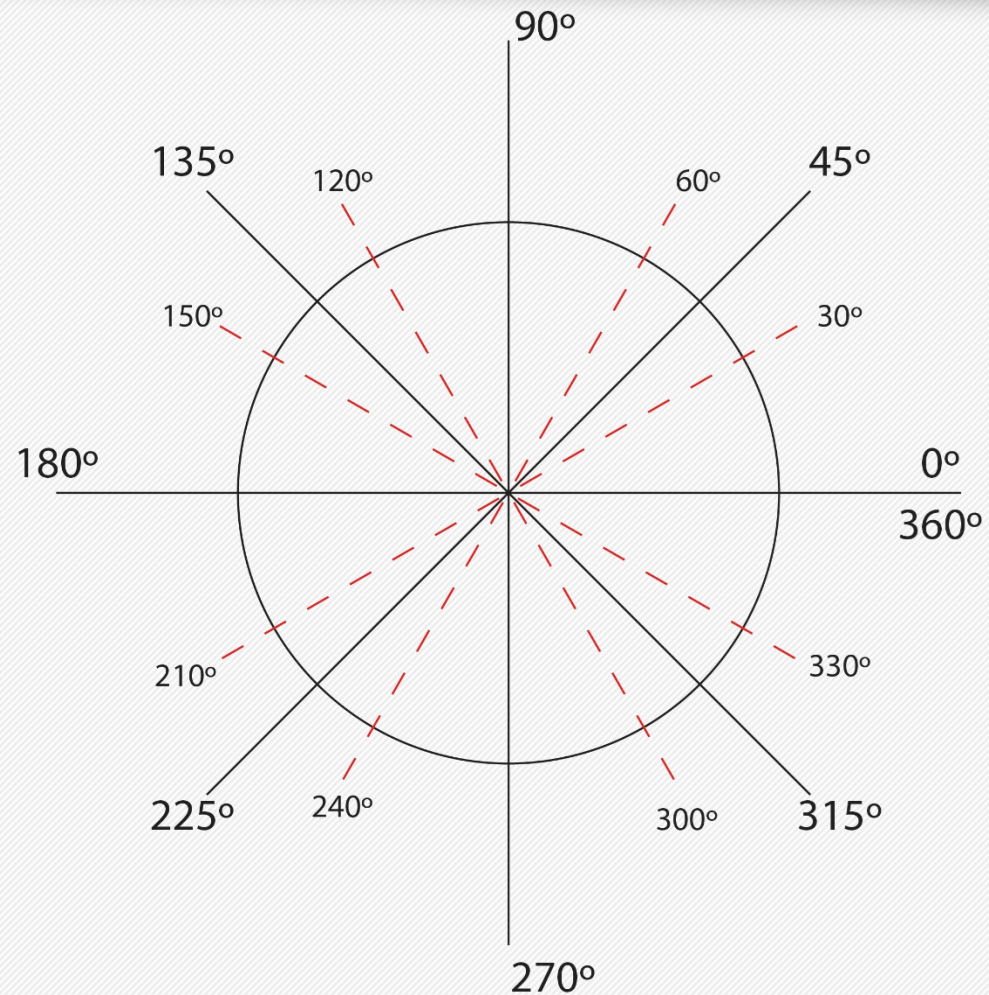

Os elementos geométricos?

Linha reta

Linhas paralelas

Linhas perpendiculares

Os elementos geométricos?

Os elementos geométricos?

O que é perspectiva?

Pode ser definida como um recurso gráfico que utiliza o efeito visual de linhas convergentes para criar a ilusão de tridimensionalidade do espaço e das formas quando estas são representadas sobre uma superfície plana como a do papel de desenho.

É a maneira de desenhar um objeto tridimensional em um plano bidimensional.

Ao criarmos uma perspectiva definimos os seguintes elementos:

- Ponto de vista;
- Ponto de fuga;
- Linha de horizonte;
- Linhas convergentes.

O que é perspectiva?

Linhas convergentes

Linha de horizonte

Ponto de fuga

Perspectiva com 1 ponto de fuga

Perspectiva com 1 ponto de fuga

Perspectiva com 2 pontos de fuga

Figura 4

Figura 5

Perspectiva com 2 pontos de fuga

Perspectiva com 3 pontos de fuga

Figura 8

Perspectiva com 3 pontos de fuga

Luz e sombra

O uso de luz e sombra pode ser definido como uma das informações visuais mais importantes do desenhos, esse tipo de técnica realça a informação visual de profundidade para o olho humano, trazendo ao cérebro uma ideia de objeto tridimensional