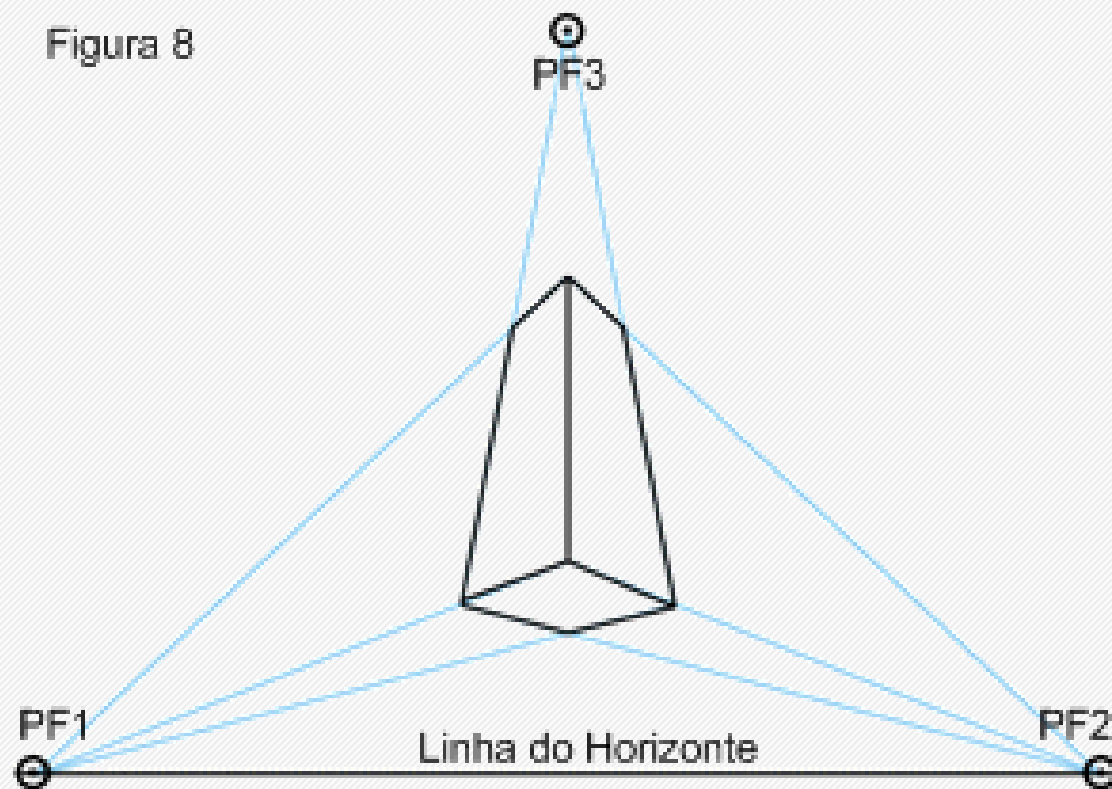

Os elementos geométricos?

Linha reta

Linhas paralelas

Linhas perpendiculares

Os elementos geométricos?

Os elementos geométricos?

O que é perspectiva?

Pode ser definida como um recurso gráfico que utiliza o efeito visual de linhas convergentes para criar a ilusão de tridimensionalidade do espaço e das formas quando estas são representadas sobre uma superfície plana como a do papel de desenho.

É a maneira de desenhar um objeto tridimensional em um plano bidimensional.

Ao criarmos uma perspectiva definimos os seguintes elementos:

- Ponto de vista;
- Ponto de fuga;
- Linha de horizonte;
- Linhas convergentes.

O que é perspectiva?

Linhas convergentes

Linha de horizonte

Ponto de fuga

Perspectiva com 1 ponto de fuga

Perspectiva com 1 ponto de fuga

Perspectiva com 2 pontos de fuga

Figura 4

Figura 5

Perspectiva com 2 pontos de fuga

Perspectiva com 3 pontos de fuga

Figura 8

Perspectiva com 3 pontos de fuga

Luz e sombra

O uso de luz e sombra pode ser definido como uma das informações visuais mais importantes do desenhos, esse tipo de técnica realça a informação visual de profundidade para o olho humano, trazendo ao cérebro uma ideia de objeto tridimensional