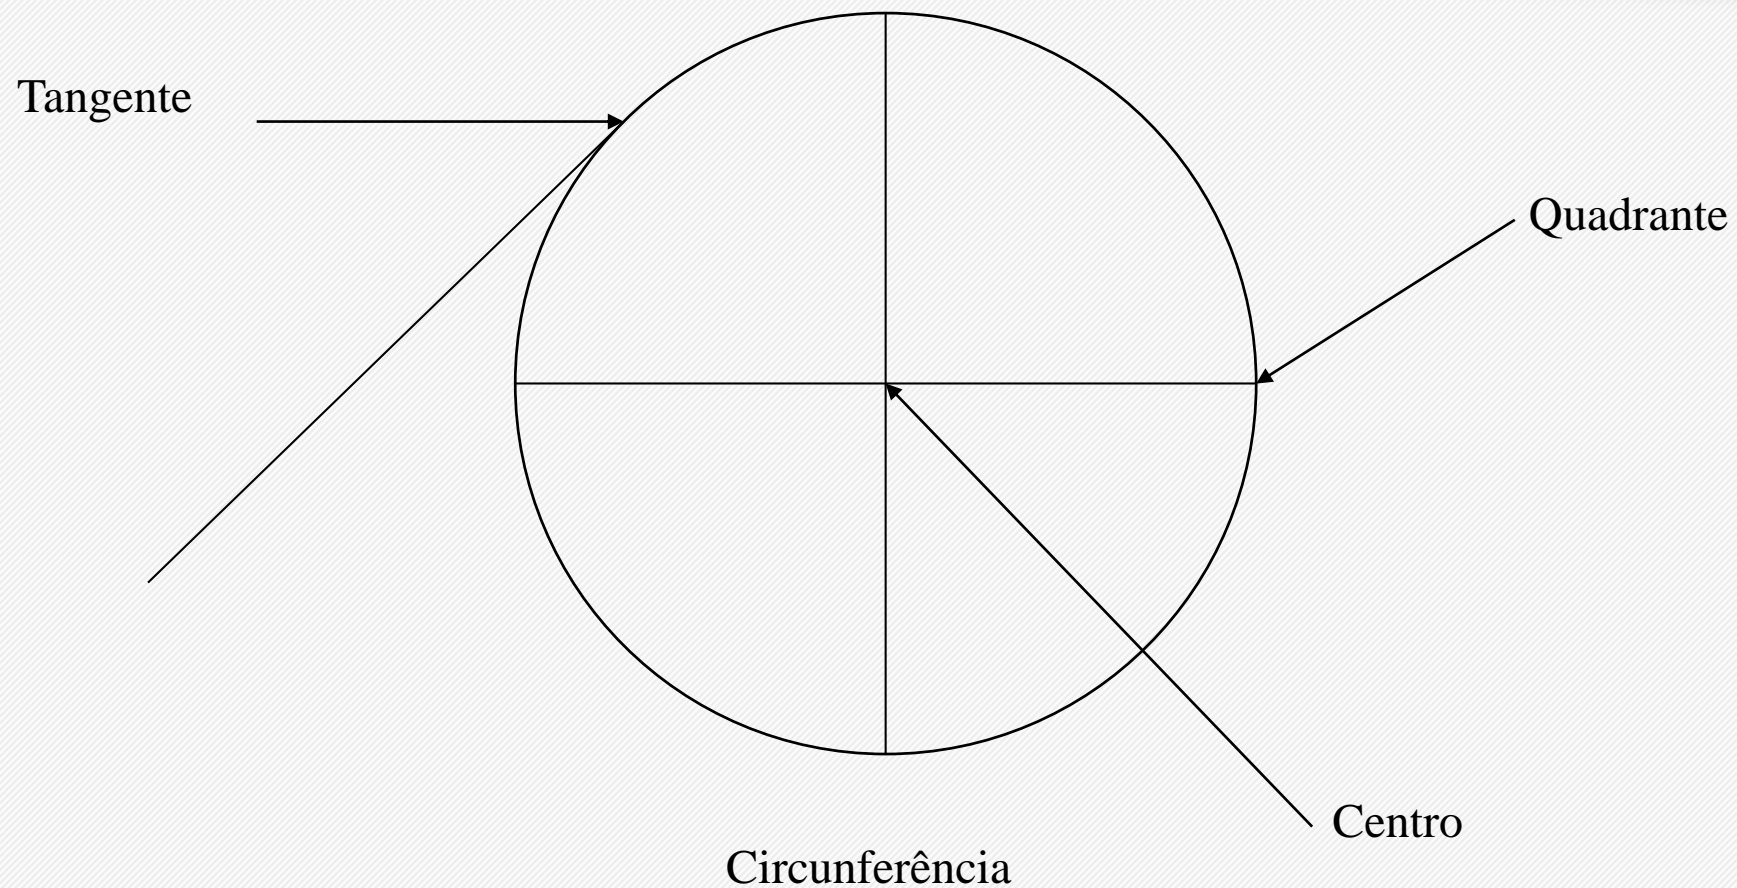

Os elementos geométricos?

Linha reta

Linhas paralelas

Linhas perpendiculares

Os elementos geométricos?

Os elementos geométricos?

O que é perspectiva?

Pode ser definida como um recurso gráfico que utiliza o efeito visual de linhas convergentes para criar a ilusão de tridimensionalidade do espaço e das formas quando estas são representadas sobre uma superfície plana como a do papel de desenho.

É a maneira de desenhar um objeto tridimensional em um plano bidimensional.

Ao criarmos uma perspectiva definimos os seguintes elementos:

- Ponto de vista;
- Ponto de fuga;
- Linha de horizonte;
- Linhas convergentes.

O que é perspectiva?

Linhas convergentes

Linha de horizonte

Ponto de fuga

Perspectiva com 1 ponto de fuga

Perspectiva com 1 ponto de fuga

Perspectiva com 2 pontos de fuga

Figura 4

Figura 5

Perspectiva com 2 pontos de fuga

Perspectiva com 3 pontos de fuga

Figura 8

Perspectiva com 3 pontos de fuga

Luz e sombra

O uso de luz e sombra pode ser definido como uma das informações visuais mais importantes do desenhos, esse tipo de técnica realça a informação visual de profundidade para o olho humano, trazendo ao cérebro uma ideia de objeto tridimensional