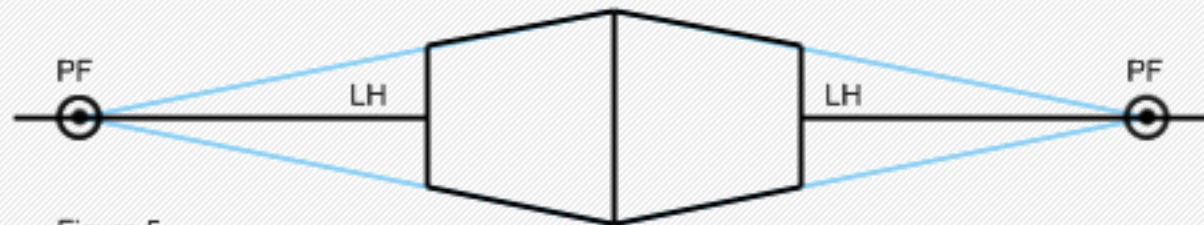

Os elementos geométricos?

Linha reta

Linhas paralelas

Linhas perpendiculares

Os elementos geométricos?

Os elementos geométricos?

O que é perspectiva?

Pode ser definida como um recurso gráfico que utiliza o efeito visual de linhas convergentes para criar a ilusão de tridimensionalidade do espaço e das formas quando estas são representadas sobre uma superfície plana como a do papel de desenho.

É a maneira de desenhar um objeto tridimensional em um plano bidimensional.

Ao criarmos uma perspectiva definimos os seguintes elementos:

- Ponto de vista;
- Ponto de fuga;
- Linha de horizonte;
- Linhas convergentes.

O que é perspectiva?

Linhas convergentes

Linha de horizonte

Ponto de fuga

Perspectiva com 1 ponto de fuga

Perspectiva com 1 ponto de fuga

Perspectiva com 2 pontos de fuga

Figura 4

Figura 5

Perspectiva com 2 pontos de fuga

Perspectiva com 3 pontos de fuga

Figura 8

Perspectiva com 3 pontos de fuga

Luz e sombra

O uso de luz e sombra pode ser definido como uma das informações visuais mais importantes do desenhos, esse tipo de técnica realça a informação visual de profundidade para o olho humano, trazendo ao cérebro uma ideia de objeto tridimensional